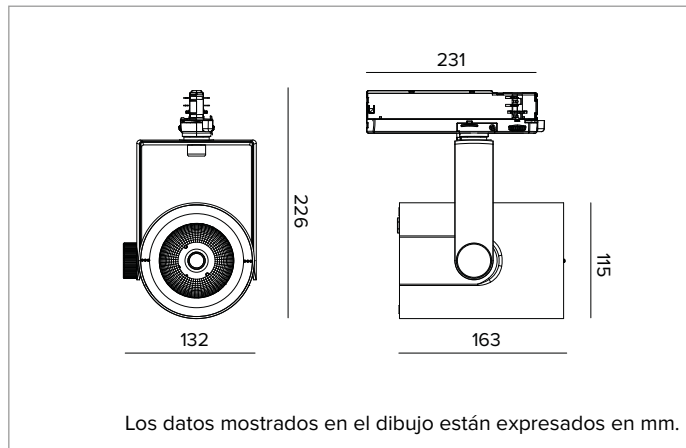

T032SPR940CAPW | RAY 115

Proyector profesional orientable de LED

	4000K	H(m)	D(m)	Emax(lx)		
	Ra90		14°			
	Fixture Power	41W	1	0.24	41563	
	Source Flux	5119lm	2	0.48	10391	
	Fixture Flux	4314lm	3	0.72	4618	
	Efficacy	104lm/W	4	0.96	2598	
TS832	Imax=8119cd/klm	Imax	41563cd	5	1.20	1663