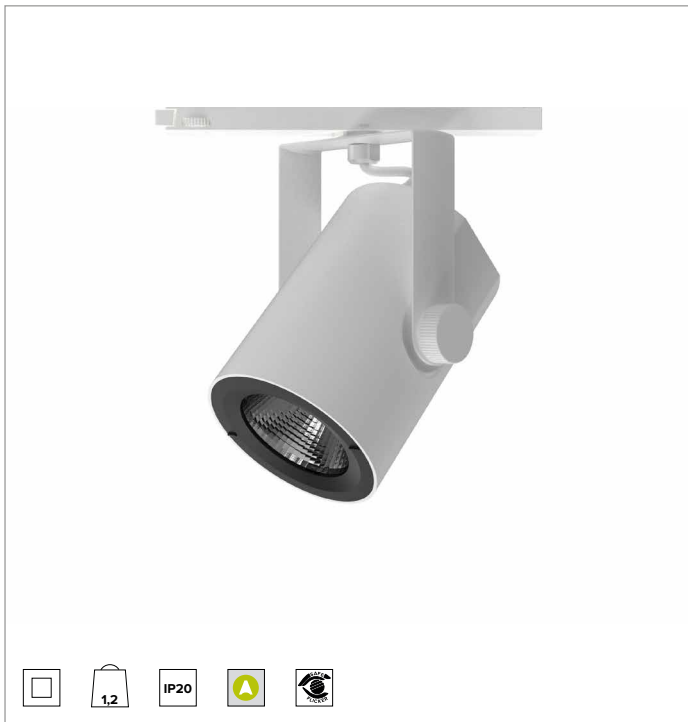

T032SPR940CAPW | RAY 115

Proyector profesional orientable de LED

	4000K	H(m)	D(m)	Emax(lx)		
	Ra90		14°			
	Fixture Power	41W	1	0.24	41563	
	Source Flux	5119lm	2	0.48	10391	
	Fixture Flux	4314lm	3	0.72	4618	
	Efficacy	104lm/W	4	0.96	2598	
TS832	Imax=8119cd/klm	Imax	41563cd	5	1.20	1663

CCT nominal: 4000K

Duración útil (L80/B10): >50000h tq +25°C

CARACTERÍSTICAS LUMINOTÉCNICAS

Reflector con facetas elipsoidales de aluminio anodizado espejo.

Reflectores intercambiables disponibles como accesorios.

Cuerpo de presofusión de aluminio pintado. Anillo frontal de policarbonato negro pintado. Posibilidad de orientación de 0° a -90° en plano vertical y de 359° en plano horizontal. Bloqueo mecánico de la orientación en el plano vertical y bloqueo de la orientación por fricción en el horizontal. El baricentro permanece siempre en eje con el carril, independientemente de su orientación.

Color y acabado: Blanco yeso

Dimensiones: 115

Peso: 1,2Kg

Grado de protección: IP20

CARACTERÍSTICAS ELÉCTRICAS

Driver electrónico CASAMBI integrado en el adaptador de carril.

Potencia luminaria: 41W

Alimentación: 220-240Vac 50/60Hz